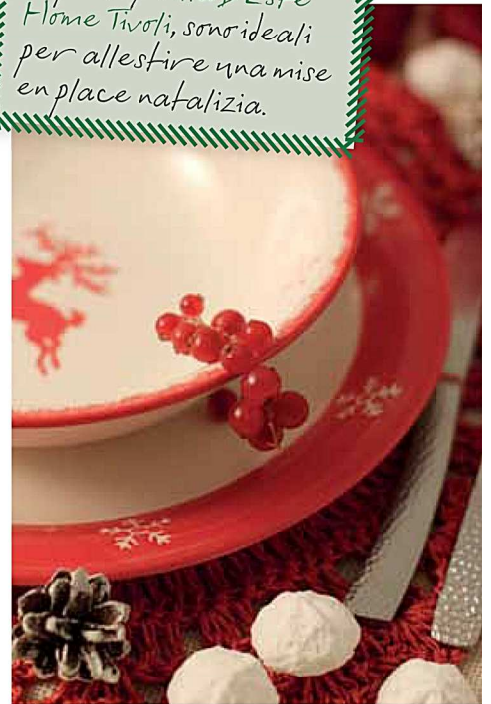

IL MAGAZINE PER VIVERE E ABITARE LA CAMPAGNA

VIVERE COUNTRY

CASE E VILLE • GIARDINI • VITA ALL'APERTO • RICETTE DI STAGIONE • DECORAZIONI • LAVORI IN CAMPAGNA

*Natale
in casa!*
Ispirazioni naturali

I COLORI DELLA FELICITÀ
NOTTE SANTA
BUONE FESTE
I LAVORI DEL MESE

440
L'ESPRESSO
novembre 2016
€ 4,50

Tradizionali
 I piatti della collezione
 Aspen, by Villa D'Este
 Home Tivoli, sono ideati
 per allestire una mise
 en place natalizia.

Home made

Grazie agli stampi Pavoni sarà ancora più facile preparare in casa piccole golosità da portare a tavola o da regalare.